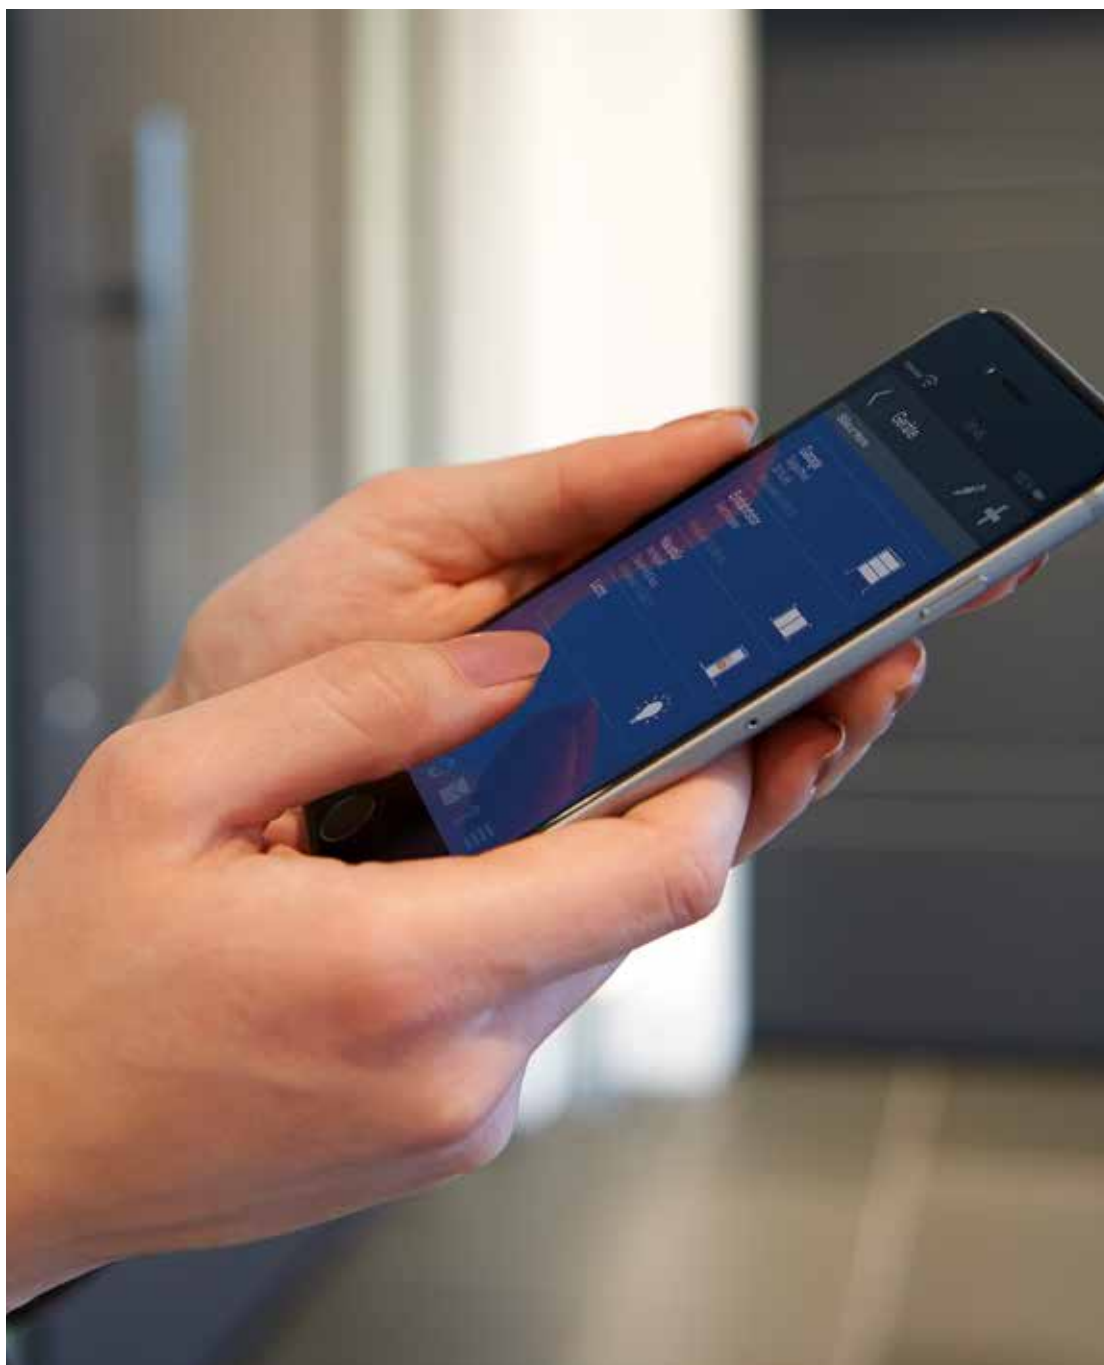

Вашият смартфон вместо ключове

При технологията ViSecur SmartHome Вие и Вашето семейство отваряте външната си врата съвсем лесно посредством смартфона си. Можете да предоставите подобен достъп до Вашия дом или гараж на до 10 души. Не е необходимо децата или партньорът Ви да носят със себе си ключове, ако са взели смартфона си.