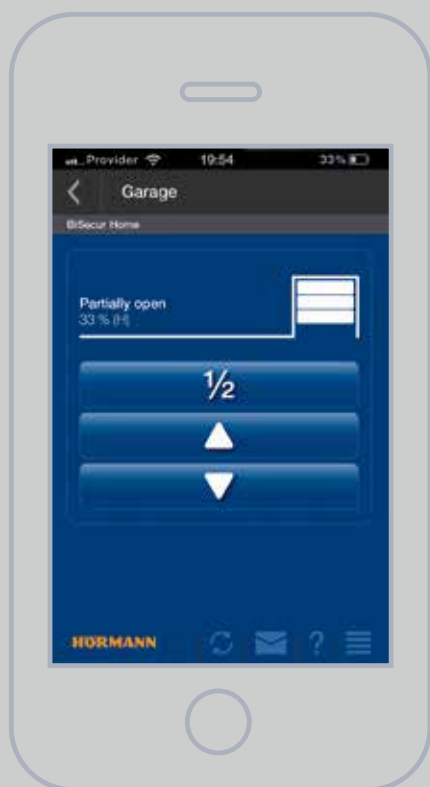

1

2

3

4

Прегледно, лесно,
индивидуално

1 Комфортно обслужване

Всички функции, които командвате с дистанционните си управления, можете да изпълнявате и с приложението BiSecur. Интуитивните менюта Ви улесняват максимално.

2 Лесно онагледяване

Приложението BiSecur Ви показва точно и по всяко време статуса на Вашата гаражна и портална врата, както и на Вашата външна врата*. Еднозначни символи Ви информират дали вратите Ви са отворени или затворени, респ. дали Вашата външна врата* е заключена или не.

3 Регистриране на „сценарии“

Просто комбинирайте няколко единични функции в общ сценарий. Така ще можете с едно натискане на бутон да отворите или затворите например Вашата гаражна и портална врата едновременно**, да командвате външната си врата* заедно с външното осветление или при две гаражни врати да настройвате едновременно позицията за проветряване. Сценариите можете да създавате индивидуално за личния си профил в приложението – т.е. изцяло според желанията си.

4 Лесно управление на потребителите

Като администратор можете да зададете кои устройства да могат да се командват от съответния потребител. Така имате пълен контрол, например за това, по време на отпуската Ви Вашият съсед да може да отваря порталната Ви врата, но не и външната, за да влиза в жилището.

* със специално оборудване

** възможно е само със задвижване за гаражни врати SupraMatic и предлаган като опция радиоприменик ESE BS (виж страница 25).