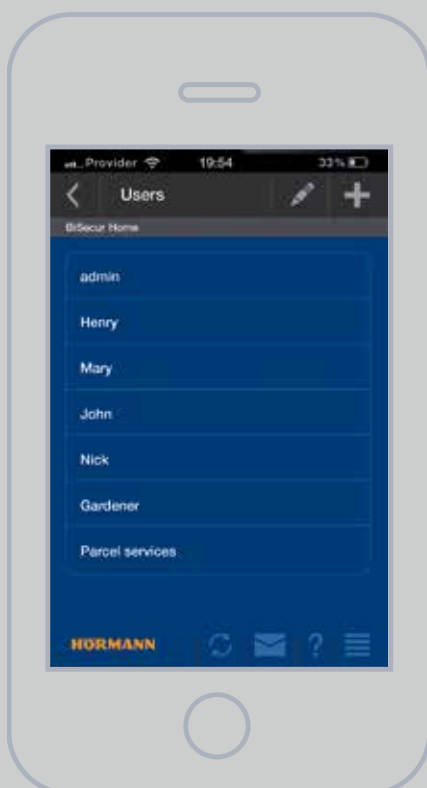

От цял свят по интернет: Когато сте на път, можете да изградите връзката с BiSecur Gateway посредством интернет връзката на Вашия смартфон или таблет. След регистрирането в интернет на Вашия Gateway, както и на Вашия смартфон или таблет, получавате персонален достъп.

BiSecur Gateway

Централно управляващо устройство за задвижвания и радиоприемници, за до 10 потребителя с до 16 функции на потребител

* година на производство най-рано 2014 г., версия CI

1

2

3

4

Прегледно, лесно,
индивидуално

1 Комфортно обслужване

Всички функции, които командвате с дистанционните си управления, можете да изпълнявате и с приложението BiSecur. Интуитивните менюта Ви улесняват максимално.

2 Лесно онагледяване

Приложението BiSecur Ви показва точно и по всяко време статуса на Вашата гаражна и портална врата, както и на Вашата външна врата*. Еднозначни символи Ви информират дали вратите Ви са отворени или затворени, респ. дали Вашата външна врата* е заключена или не.