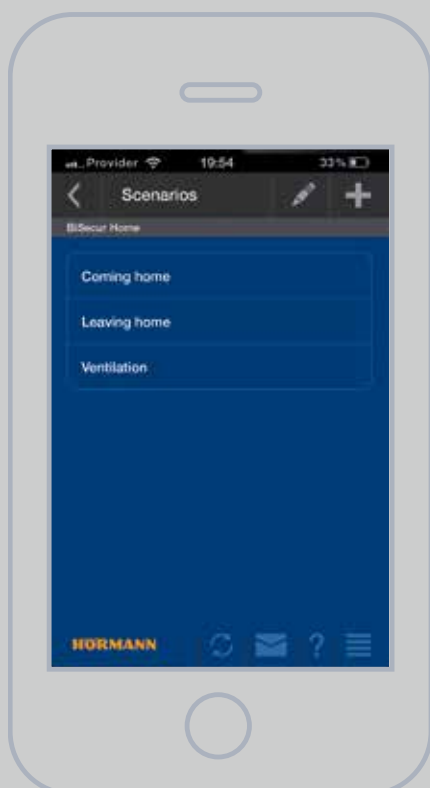

От цял свят по интернет: Когато сте на път, можете да изградите връзката с BiSecur Gateway посредством интернет връзката на Вашия смартфон или таблет. След регистрирането в интернет на Вашия Gateway, както и на Вашия смартфон или таблет, получавате персонален достъп.

BiSecur Gateway

Централно управляващо устройство за задвижвания и радиоприемници, за до 10 потребителя с до 16 функции на потребител

* година на производство най-рано 2014 г., версия CI

1

2

3

4

Прегледно, лесно,
индивидуално

1 Комфортно обслужване

Всички функции, които командвате с дистанционните си управления, можете да изпълнявате и с приложението BiSecur. Интуитивните менюта Ви улесняват максимално.

2 Лесно онагледяване

Приложението BiSecur Ви показва точно и по всяко време статуса на Вашата гаражна и портална врата, както и на Вашата външна врата*. Еднозначни символи Ви информират дали вратите Ви са отворени или затворени, респ. дали Вашата външна врата* е заключена или не.