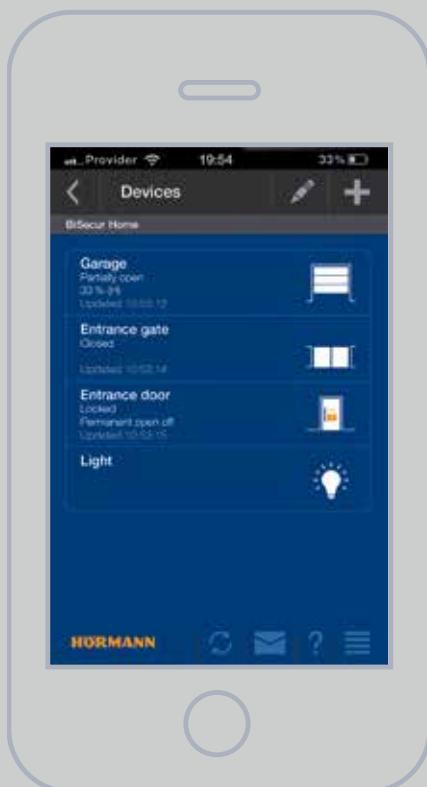

Радиоприемник ESE BS

За целево избиране на посока с различни бутони на даден команден елемент, за задвижване SupraMatic*

BiSecur Gateway:
Лесно управление от смартфон или таблет

Комфортно от въщи: За удобно обслужване в рамките на домашната мрежа връзката с Вашия смартфон или таблет се осъществява чрез WLAN.

От цял свят по интернет: Когато сте на път, можете да изградите връзката с BiSecur Gateway посредством интернет връзката на Вашия смартфон или таблет. След регистрирането в интернет на Вашия Gateway, както и на Вашия смартфон или таблет, получавате персонален достъп.

BiSecur Gateway

Централно управляващо устройство за задвижвания и радиоприемници, за до 10 потребителя с до 16 функции на потребител

* година на производство най-рано 2014 г., версия CI

1

2

3

4

Прегледно, лесно,
индивидуално

1 Комфортно обслужване

Всички функции, които командвате с дистанционните си управления, можете да изпълнявате и с приложението BiSecur. Интуитивните менюта Ви улесняват максимално.

2 Лесно онагледяване

Приложението BiSecur Ви показва точно и по всяко време статуса на Вашата гаражна и портална врата, както и на Вашата външна врата*. Еднозначни символи Ви информират дали вратите Ви са отворени или затворени, респ. дали Вашата външна врата* е заключена или не.